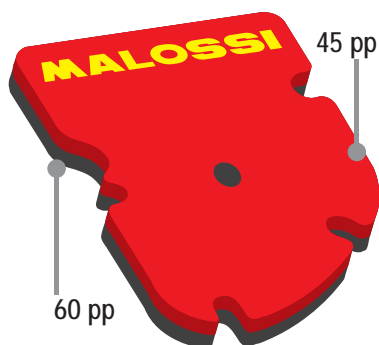

NEW

MALOSSSI Éponges pour filtre d'origine

RED SPONGE

Éléments filtrants à débit d'air majoré en polyuréthane expansé auto-extinguible, à grande capacité de filtrage, conçus pour les applications sportives, Red Sponge est immédiatement reconnaissable grâce à la couleur rouge Malossi et à la marque imprimée en jaune, Epaisseur majorée avec porosité calculée; ils fournissent d'excellentes caractéristiques de filtrage à sec, qui peuvent encore être augmentées en les humectant avec de l'huile Malossi pour les filtres 7,1 Racing filter oil Full Synt; matériau sélectionné, exclusivement produit pour un emploi spécifique, Parfaitement interchangeables avec les originaux, ils sont particulièrement appropriés pour les moteurs à hautes performances,